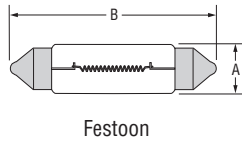

APPLICATIONS:

- Accent Lighting
- Track Lighting
- Strip Lighting
- Landscape Lighting

Miniature Xenon Lamps for General Lighting

Watts (W)	Ordering Code	Lamp Description	Volts (V)	Lamp Current Amps	Dimensions		Approx Lumens (lm)	Average Rated Life (h)
					Dia (A)	MOL (B)		
XENOLINE™ Festoon - S8.5/8 Base								
3.00	5002234	FST 24V-3W/F/XX	24.0	0.131	10.0	40.0	30.0	10000
5.00	5000765	FST 12V-5W/C/XX	12.0	0.370	10.0	44.0	50.0	20000
5.00	5000886	FST 12V-5W/F/XX	12.0	0.370	10.0	44.0	50.0	20000
5.00	5000766	FST 24V-5W/C/XX	24.0	0.192	10.0	44.0	50.0	15000
5.00	5000755	FST 24V-5W/F/XX	24.0	0.192	10.0	44.0	50.0	15000
10.00	5000850	FST 12V-10W/C/XX	12.0	0.740	10.0	44.0	120.0	20000
10.00	5000891	FST 12V-10W/F/XX	12.0	0.740	10.0	44.0	120.0	20000
10.00	5000851	FST 24V-10W/C/XX	24.0	0.385	10.0	44.0	120.0	10000
10.00	5000756	FST 24V-10W/F/XX	24.0	0.385	10.0	44.0	120.0	10000
XENOLINE™ Rigid Loop								
5.00	5000852	XRL 12V-5W/C/XX	12.0	0.417	10.0	43.0	45.0	20000
5.00	5000899	XRL 12V-5W/F/XX	12.0	0.417	10.0	43.0	45.0	20000
5.00	5000854	XRL 24V-5W/C/XX	24.0	0.208	10.0	43.0	40.0	20000
5.00	5000883	XRL 24V-5W/F/XX	24.0	0.208	10.0	43.0	40.0	20000
10.00	5000853	XRL 12V-10W/C/XX	12.0	0.833	10.0	43.0	100.0	20000
10.00	5000901	XRL 12V-10W/F/XX	12.0	0.833	10.0	43.0	100.0	20000
10.00	5000855	XRL 24V-10W/C/XX	24.0	0.417	10.0	43.0	90.0	20000
XENOLINE™ Wedge Base								
3.36	1001417	UWX-10122	14.0	0.240	10.3	26.8	15.0	19000
5.00	1001419	UWX-10124	13.5	0.370	10.3	26.8	33.0	8000
5.00	1001598	UWX-1024S/LL	24.0	0.208	10.3	26.8	37.7	10000
5.00	1002262	UWX-1024S/LL, Frosted	24.0	0.208	10.3	26.8	37.7	10000
7.20	1003002	UWX-15	24.0	0.300	15.0	37.8	67.9	2500
7.20	1003698	UWX-918	12.8	0.560	15.0	37.8	82.0	10000
7.50	1002272	UWX-T10XEWB	24.0	0.313	10.3	26.8	65.3	10000
10.00	1003038	UWX-15	24.0	0.416	15.0	37.8	126.0	2000
11.50	1001430	UWX-15-1	12.0	0.960	15.0	37.8	120.0	10000
18.00	1001433	UWX-15-5	12.0	1.500	15.0	37.8	250.0	10000

All dimensions are in millimeters