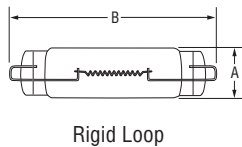

APPLICATIONS:

- Accent Lighting
- Track Lighting
- Strip Lighting
- Landscape Lighting

Miniature Xenon Lamps for General Lighting

Watts (W)	Ordering Code	Lamp Description	Volts (V)	Lamp Current Amps	Dimensions		Approx Lumens (lm)	Average Rated Life (h)
					Dia (A)	MOL (B)		
XENOLINE™ Festoon - S8.5/8 Base								
3.00	5002234	FST 24V-3W/F/XX	24.0	0.131	10.0	40.0	30.0	10000
5.00	5000765	FST 12V-5W/C/XX	12.0	0.370	10.0	44.0	50.0	20000
5.00	5000886	FST 12V-5W/F/XX	12.0	0.370	10.0	44.0	50.0	20000
5.00	5000766	FST 24V-5W/C/XX	24.0	0.192	10.0	44.0	50.0	15000
5.00	5000755	FST 24V-5W/F/XX	24.0	0.192	10.0	44.0	50.0	15000
10.00	5000850	FST 12V-10W/C/XX	12.0	0.740	10.0	44.0	120.0	20000
10.00	5000891	FST 12V-10W/F/XX	12.0	0.740	10.0	44.0	120.0	20000
10.00	5000851	FST 24V-10W/C/XX	24.0	0.385	10.0	44.0	120.0	10000
10.00	5000756	FST 24V-10W/F/XX	24.0	0.385	10.0	44.0	120.0	10000
XENOLINE™ Rigid Loop								
5.00	5000852	XRL 12V-5W/C/XX	12.0	0.417	10.0	43.0	45.0	20000
5.00	5000899	XRL 12V-5W/F/XX	12.0	0.417	10.0	43.0	45.0	20000
5.00	5000854	XRL 24V-5W/C/XX	24.0	0.208	10.0	43.0	40.0	20000
5.00	5000883	XRL 24V-5W/F/XX	24.0	0.208	10.0	43.0	40.0	20000
10.00	5000853	XRL 12V-10W/C/XX	12.0	0.833	10.0	43.0	100.0	20000
10.00	5000901	XRL 12V-10W/F/XX	12.0	0.833	10.0	43.0	100.0	20000
10.00	5000855	XRL 24V-10W/C/XX	24.0	0.417	10.0	43.0	90.0	20000
XENOLINE™ Wedge Base								
3.36	1001417	UWX-10122	14.0	0.240	10.3	26.8	15.0	19000
5.00	1001419	UWX-10124	13.5	0.370	10.3	26.8	33.0	8000
5.00	1001598	UWX-1024S/LL	24.0	0.208	10.3	26.8	37.7	10000
5.00	1002262	UWX-1024S/LL, Frosted	24.0	0.208	10.3	26.8	37.7	10000
7.20	1003002	UWX-15	24.0	0.300	15.0	37.8	67.9	2500
7.20	1003698	UWX-918	12.8	0.560	15.0	37.8	82.0	10000
7.50	1002272	UWX-T10XEWB	24.0	0.313	10.3	26.8	65.3	10000
10.00	1003038	UWX-15	24.0	0.416	15.0	37.8	126.0	2000
11.50	1001430	UWX-15-1	12.0	0.960	15.0	37.8	120.0	10000
18.00	1001433	UWX-15-5	12.0	1.500	15.0	37.8	250.0	10000