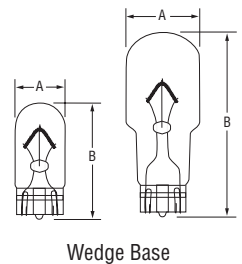

APPLICATIONS:

- Accent Lighting
- Track Lighting
- Strip Lighting
- Landscape Lighting

Miniature Xenon Lamps for General Lighting

Watts (W)	Ordering Code	Lamp Description	Volts (V)	Lamp Current Amps	Dimensions		Approx Lumens (lm)	Average Rated Life (h)
					Dia (A)	MOL (B)		
XENOLINE™ Festoon - S8.5/8 Base								
3.00	5002234	FST 24V-3W/F/XX	24.0	0.131	10.0	40.0	30.0	10000
5.00	5000765	FST 12V-5W/C/XX	12.0	0.370	10.0	44.0	50.0	20000
5.00	5000886	FST 12V-5W/F/XX	12.0	0.370	10.0	44.0	50.0	20000
5.00	5000766	FST 24V-5W/C/XX	24.0	0.192	10.0	44.0	50.0	15000
5.00	5000755	FST 24V-5W/F/XX	24.0	0.192	10.0	44.0	50.0	15000
10.00	5000850	FST 12V-10W/C/XX	12.0	0.740	10.0	44.0	120.0	20000
10.00	5000891	FST 12V-10W/F/XX	12.0	0.740	10.0	44.0	120.0	20000
10.00	5000851	FST 24V-10W/C/XX	24.0	0.385	10.0	44.0	120.0	10000
10.00	5000756	FST 24V-10W/F/XX	24.0	0.385	10.0	44.0	120.0	10000
XENOLINE™ Rigid Loop								
5.00	5000852	XRL 12V-5W/C/XX	12.0	0.417	10.0	43.0	45.0	20000
5.00	5000899	XRL 12V-5W/F/XX	12.0	0.417	10.0	43.0	45.0	20000
5.00	5000854	XRL 24V-5W/C/XX	24.0	0.208	10.0	43.0	40.0	20000
5.00	5000883	XRL 24V-5W/F/XX	24.0	0.208	10.0	43.0	40.0	20000
10.00	5000853	XRL 12V-10W/C/XX	12.0	0.833	10.0	43.0	100.0	20000
10.00	5000901	XRL 12V-10W/F/XX	12.0	0.833	10.0	43.0	100.0	20000
10.00	5000855	XRL 24V-10W/C/XX	24.0	0.417	10.0	43.0	90.0	20000
XENOLINE™ Wedge Base								
3.36	1001417	UWX-10122	14.0	0.240	10.3	26.8	15.0	19000
5.00	1001419	UWX-10124	13.5	0.370	10.3	26.8	33.0	8000
5.00	1001598	UWX-1024S/LL	24.0	0.208	10.3	26.8	37.7	10000
5.00	1002262	UWX-1024S/LL, Frosted	24.0	0.208	10.3	26.8	37.7	10000
7.20	1003002	UWX-15	24.0	0.300	15.0	37.8	67.9	2500
7.20	1003698	UWX-918	12.8	0.560	15.0	37.8	82.0	10000
7.50	1002272	UWX-T10XEWB	24.0	0.313	10.3	26.8	65.3	10000
10.00	1003038	UWX-15	24.0	0.416	15.0	37.8	126.0	2000
11.50	1001430	UWX-15-1	12.0	0.960	15.0	37.8	120.0	10000
18.00	1001433	UWX-15-5	12.0	1.500	15.0	37.8	250.0	10000

All dimensions are in millimeters